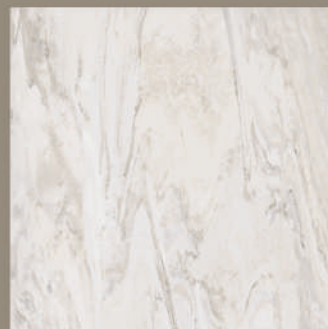

BRILHANTE

54x54CM

RT-AMALFI - BRI
IND. USO: MT
VAR. TONALIDADE: V3
POSSUI VARIACÃO DE FACES